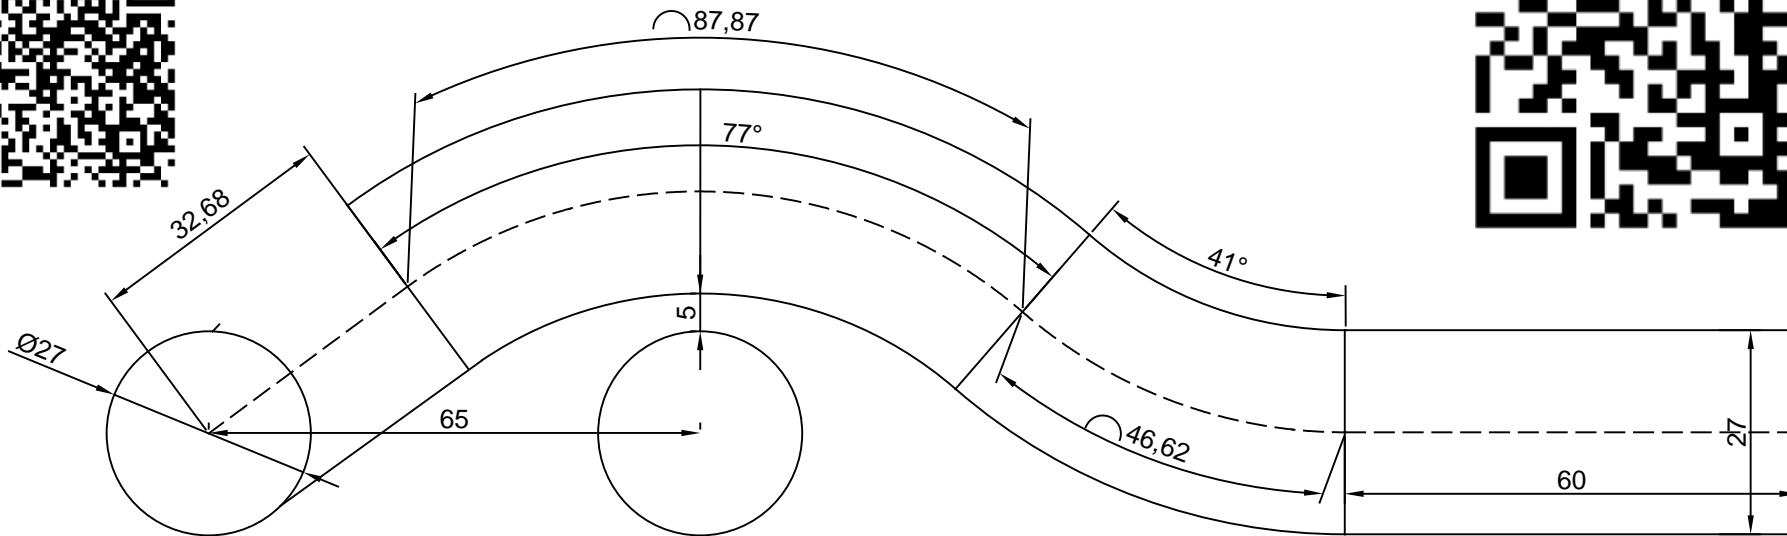

youtube/tmetlardy  180-77° = 103° premier cintrage vue de la fausse équerre

CUILLERE ACIER TRAÇAGE EPURE PRECISE
3/4" 20X27 RC VIRAX 65